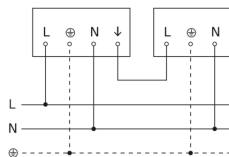

Lampada da esterno con sensore

L 10 S

nero

EAN 4007841 084769

Art. n. 084769

 steinel

Lampada da esterno con sensore

L 10 S

nero
EAN 4007841 084769
Art. n. 084769

Schema elettrico Master

Schema elettrico Master-Slave collegamento in rete

Schema elettrico Master-Master collegamento in rete